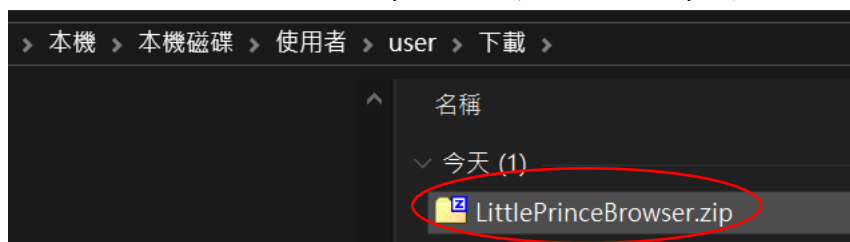

步驟二:

左點擊下載檔及選 “在資料夾中顯示”

步驟三:

右點擊 LittlePrinceBrowser.zip，在展單中選取 7-zip 來解壓縮該檔案 “在這處”。

步驟四:

把 LittlePrinceBrowser”拖拉入本機磁碟的 Program Files (x86)內

步驟五:

在 Program Files(x86)內開啟 LittlePrinceBrowser 資料夾，右點選 LittlePrinceBrowser.exe 後選取“釘選到開始畫面”