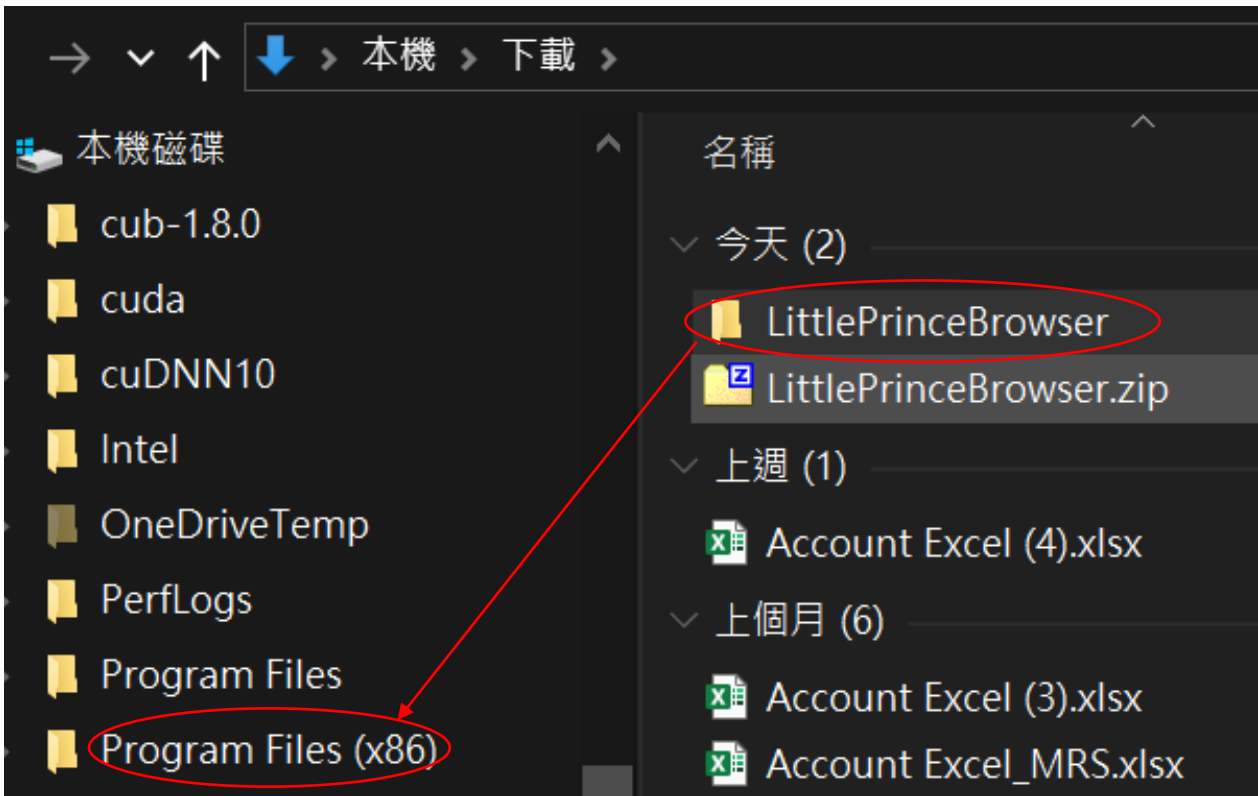

步驟二:

左點擊下載檔及選 “在資料夾中顯示”

步驟三:

右點擊 LittlePrinceBrowser.zip，在展單中選取 7-zip 來解壓縮該檔案 “在這處”。

步驟四:

把 LittlePrinceBrowser”拖拉入本機磁碟的 Program Files (x86)內

步驟五:

在 Program Files(x86)內開啟 LittlePrinceBrowser 資料夾，右點選 LittlePrinceBrowser.exe 後選取“釘選到開始畫面”

步驟六：

單點工作列上的小王子頭像圖便可登入遊戲。

步驟七：

按選所需學習軟件，輸入名稱和密碼，便可進入遊戲。（注意：星願小王子 Online 的登入畫面中的電郵欄也是輸入學校提供的登入名稱，不是電郵。）

“星願思語·教室”及“星夜重圓”亦可用流動版程式： 同學可在平板電腦或智能手機（iOS 14 或以下 或 Android 9 或以下系統）從 App Store 或 Google Play 下載 “星願思語·教室” 及/或 “星夜重圓” 應用程式來登入遊戲，享受流動學習的好處。