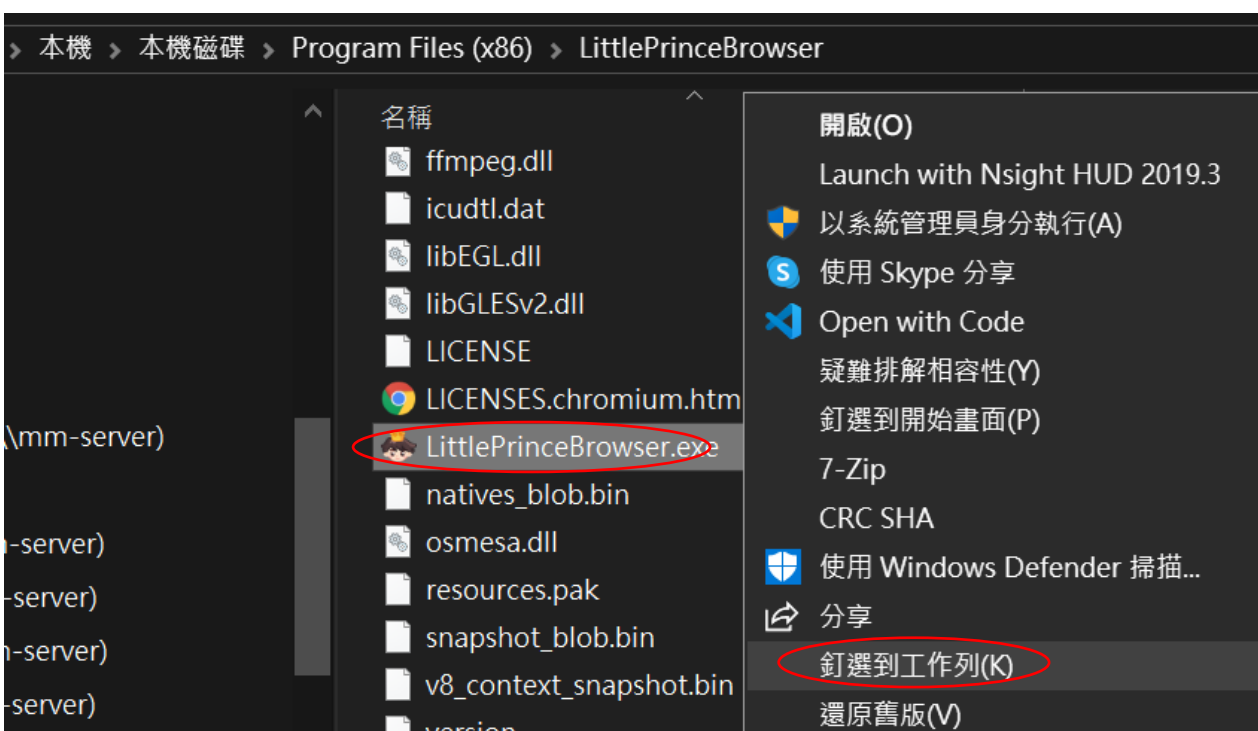

步驟二:

左點擊下載檔及選 “在資料夾中顯示”

步驟三:

右點擊 LittlePrinceBrowser.zip，在展單中選取 7-zip 來解壓縮該檔案 “在這處”。

步驟四:

把 LittlePrinceBrowser”拖拉入本機磁碟的 Program Files (x86)內

步驟五:

在 Program Files(x86)內開啟 LittlePrinceBrowser 資料夾，右點選 LittlePrinceBrowser.exe 後選取“釘選到開始畫面”