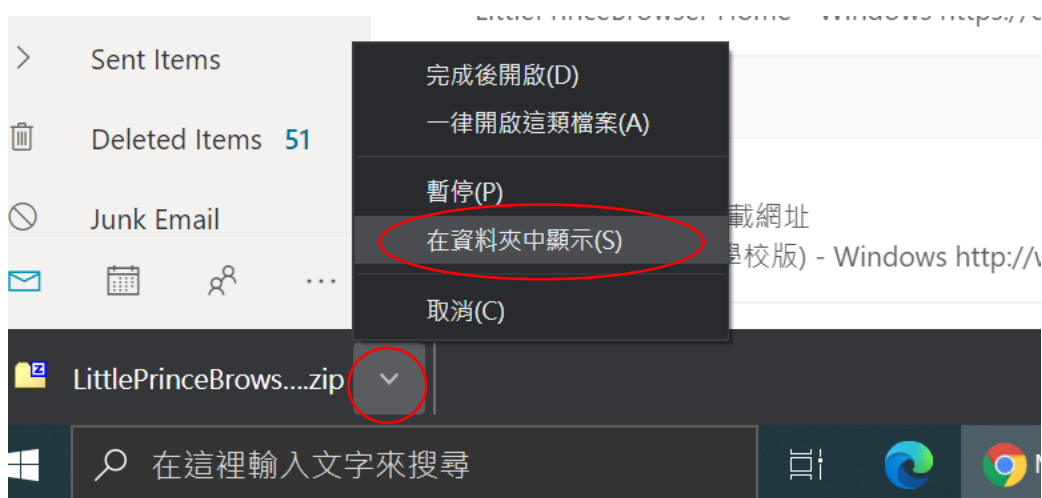

步驟二:

左點擊下載檔及選 “在資料夾中顯示”

步驟三:

右點擊 LittlePrinceBrowser.zip，在展單中選取 7-zip 來解壓縮該檔案 “在這處”。

步驟四:

把 LittlePrinceBrowser”拖拉入本機磁碟的 Program Files (x86)內

步驟五:

在 Program Files(x86)內開啟 LittlePrinceBrowser 資料夾，右點選 LittlePrinceBrowser.exe 後選取“釘選到開始畫面”