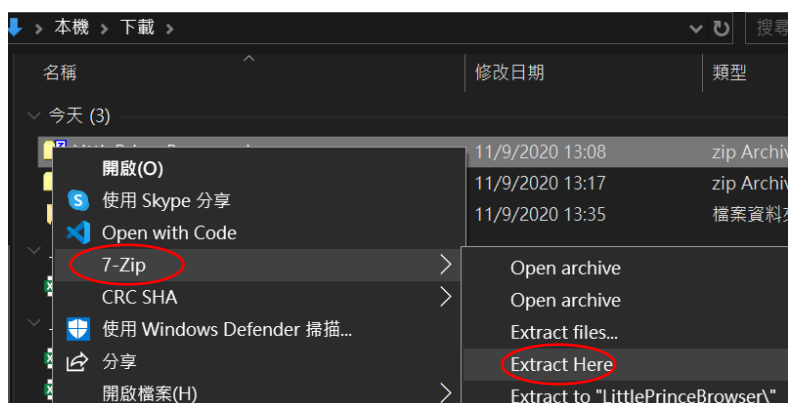

步驟二:

左點擊下載檔及選 “在資料夾中顯示”

步驟三:

右點擊 LittlePrinceBrowser.zip，在展單中選取 7-zip 來解壓縮該檔案 “在這處”。

步驟四:

把 LittlePrinceBrowser”拖拉入本機磁碟的 Program Files (x86)內

步驟五:

在 Program Files(x86)內開啟 LittlePrinceBrowser 資料夾，右點選 LittlePrinceBrowser.exe 後選取“釘選到開始畫面”