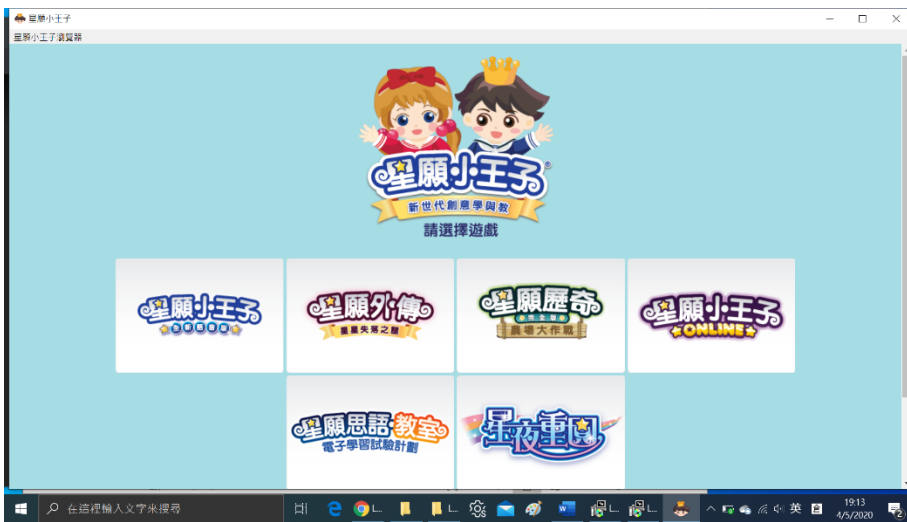

步驟二:

左點擊下載檔及選 “在資料夾中顯示”

步驟三:

右點擊 LittlePrinceBrowser.zip，在展單中選取 7-zip 來解壓縮該檔案 “在這處”。

步驟四:

把 LittlePrinceBrowser”拖拉入本機磁碟的 Program Files (x86)內

步驟五:

在 Program Files(x86)內開啟 LittlePrinceBrowser 資料夾，右點選 LittlePrinceBrowser.exe 後選取“釘選到開始畫面”

步驟六：

單點工作列上的小王子頭像圖便可登入遊戲。

步驟七：

按選所需學習軟件，輸入名稱和密碼，便可進入遊戲。（注意：星願小王子 Online 的登入畫面中的電郵欄也是輸入學校提供的登入名稱，不是電郵。）

“星願思語·教室”及“星夜重圓”亦可用流動版程式： 同學可在平板電腦或智能手機（iOS 14 或以下 或 Android 9 或以下系統）從 App Store 或 Google Play 下載 “星願思語·教室” 及/或 “星夜重圓” 應用程式來登入遊戲，享受流動學習的好處。